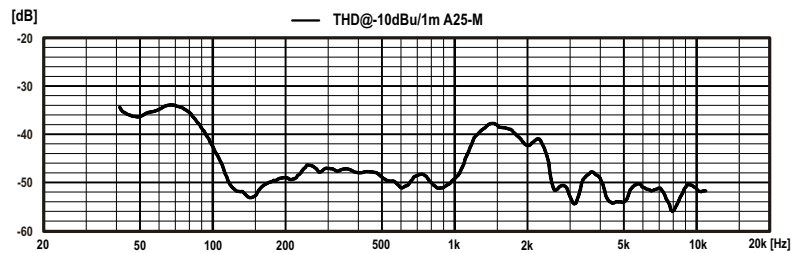

Technical data sheet

*C.P.R. : Compensated Phase Response system.
*A.O.I. : Adaptive Output Impedance system.
*P.S.C. : Phantom Standby Control (on Master series).

- Puissance RMS Power RMS **170+80+50 W**
- Puissance programme Program power **300 W**
- Impédance d'entrée Input Impedance **Sym, 10k Ohms**
- Sensibilité pour 100 dB @ 1m Sensivity for 100 dB @ 1m **0.775 V**
- Rapport signal sur Bruit Signal to Noise Ratio **-96 dBA**
- Saturation d'entrée Input Overload **24 Vpp**
- Niveau max. continu, 1m Continuous Max SPL, 1m **110 dB (single)**
- Niveau max. programme, 1m Program Max SPL, 1m **121 dB (pair)**
- Réponse à -6 dB Response at -6dB **32 - 23000 Hz**
- Tolérances Tolerances **±1.5 dB (38Hz - 20kHz)**
- Distorsions THD Distortion THD **< 1.2% (40Hz-20kHz)**
- Phase tolérances Phase tolerances **±45° (150Hz - 20kHz)**
- Dispersion (B.R. 4 - 16 kHz) à -6 dB Dispersion (P.N. 4 - 16 kHz) at -6 dB **90° x 80° (H x V)**
- Système System **3 Way(s)**
- Fréquence de coupure Crossover frequency **550Hz, 3.2kHz**
- Dim. basses Ext. / Membrane Woofer's dim. Ext. / Diaphragm **Ø 258 mm / Ø 210 mm**
- Dim. mediums Ext. / Membrane Medium's dim. Ext. / Diaphragm **Ø 142 mm / Ø 102 mm**
- Dim. aiguës Ext. / Membrane Tweeter's dim. Ext. / Diaphragm **Ø 100 mm / Ø 25 mm**
- Connecteurs Connectors **1 x XLR F / 3P**
- Signal entrée Signal input **1=GND, 2=(+), 3=(-)**
- Matériaux du boîtier Box Material **MDF**
- Dimensions boîtier L x H x P mm **320 x 590 x 380**
- Dimensions cabinet W x H x D mm **320 x 590 x 380**
- Poids brut / net Gross / Net Weight **32.1 / 28.4 Kg**
- Tension de secteur Voltage **115/230V (50-60Hz)**
- Consommation Consumption Standby-Quiescent-Max **2.5 - 10 - 200 VA**
- Humidité Moy / Max Mean / Max Humidity **< 75% / < 90%**
- Température externe External Temperature **5 - 40 °C**

Mounting

Bottom view

Side view

Acoustical axis

Front view