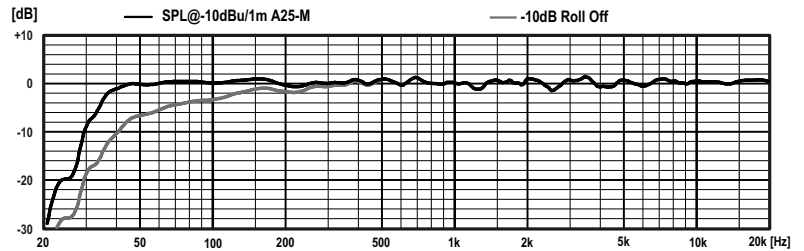

Technical data sheet

*C.P.R. : Compensated Phase Response system.
*A.O.I. : Adaptive Output Impedance system.
*P.S.C. : Phantom Standby Control (on Master series).

- Puissance RMS Power RMS **170+80+50 W**
- Puissance programme Program power **300 W**
- Impédance d'entrée Input Impedance **Sym, 10k Ohms**
- Sensibilité pour 100 dB @ 1m Sensivity for 100 dB @ 1m **0.775 V**
- Rapport signal sur Bruit Signal to Noise Ratio **-96 dBA**
- Saturation d'entrée Input Overload **24 Vpp**
- Niveau max. continu, 1m Continuous Max SPL, 1m **110 dB (single)**
- Niveau max. programme, 1m Program Max SPL, 1m **121 dB (pair)**
- Réponse à -6 dB Response at -6dB **32 - 23000 Hz**
- Tolérances Tolerances **±1.5 dB (38Hz - 20kHz)**
- Distorsions THD Distortion THD **< 1.2% (40Hz-20kHz)**
- Phase tolérances Phase tolerances **±45° (150Hz - 20kHz)**
- Dispersion (B.R. 4 - 16 kHz) à -6 dB Dispersion (P.N. 4 - 16 kHz) at -6 dB **90° x 80° (H x V)**
- Système System **3 Way(s)**
- Fréquence de coupure Crossover frequency **550Hz, 3.2kHz**
- Dim. basses Ext. / Membrane Woofer's dim. Ext. / Diaphragm **Ø 258 mm / Ø 210 mm**
- Dim. mediums Ext. / Membrane Medium's dim. Ext. / Diaphragm **Ø 142 mm / Ø 102 mm**
- Dim. aiguës Ext. / Membrane Tweeter's dim. Ext. / Diaphragm **Ø 100 mm / Ø 25 mm**
- Connecteurs Connectors **1 x XLR F / 3P**
- Signal entrée Signal input **1=GND, 2=(+), 3=(-)**
- Matériaux du boîtier Box Material **MDF**
- Dimensions boîtier L x H x P mm **320 x 590 x 380**
- Dimensions cabinet W x H x D mm **320 x 590 x 380**
- Poids brut / net Gross / Net Weight **32.1 / 28.4 Kg**
- Tension de secteur Voltage **115/230V (50-60Hz)**
- Consommation Consumption Standby-Quiescent-Max **2.5 - 10 - 200 VA**
- Humidité Moy / Max Mean / Max Humidity **< 75% / < 90%**
- Température externe External Temperature **5 - 40 °C**

Mounting

Bottom view

Side view

Acoustical axis

Front view