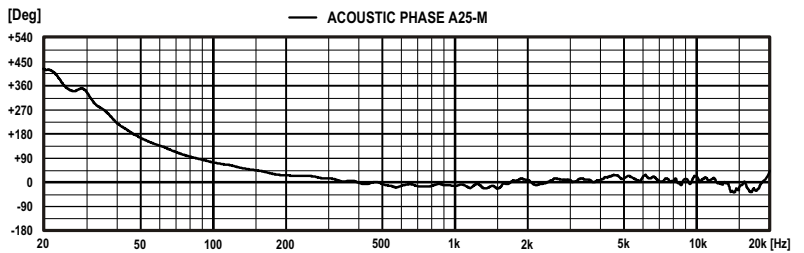

Technical data sheet

*C.P.R. : Compensated Phase Response system.
*A.O.I. : Adaptive Output Impedance system.
*P.S.C. : Phantom Standby Control (on Master series).

- Puissance RMS Power RMS **170+80+50 W**
- Puissance programme Program power **300 W**
- Impédance d'entrée Input Impedance **Sym, 10k Ohms**
- Sensibilité pour 100 dB @ 1m Sensivity for 100 dB @ 1m **0.775 V**
- Rapport signal sur Bruit Signal to Noise Ratio **-96 dBA**
- Saturation d'entrée Input Overload **24 Vpp**
- Niveau max. continu, 1m Continuous Max SPL, 1m **110 dB (single)**
- Niveau max. programme, 1m Program Max SPL, 1m **121 dB (pair)**
- Réponse à -6 dB Response at -6dB **32 - 23000 Hz**
- Tolérances Tolerances **±1.5 dB (38Hz - 20kHz)**
- Distorsions THD Distortion THD **< 1.2% (40Hz-20kHz)**
- Phase tolérances Phase tolerances **±45° (150Hz - 20kHz)**
- Dispersion (B.R. 4 - 16 kHz) à -6 dB Dispersion (P.N. 4 - 16 kHz) at -6 dB **90° x 80° (H x V)**
- Système System **3 Way(s)**
- Fréquence de coupure Crossover frequency **550Hz, 3.2kHz**
- Dim. basses Ext. / Membrane Woofer's dim. Ext. / Diaphragm **Ø 258 mm / Ø 210 mm**
- Dim. mediums Ext. / Membrane Medium's dim. Ext. / Diaphragm **Ø 142 mm / Ø 102 mm**
- Dim. aiguës Ext. / Membrane Tweeter's dim. Ext. / Diaphragm **Ø 100 mm / Ø 25 mm**
- Connecteurs Connectors **1 x XLR F / 3P**
- Signal entrée Signal input **1=GND, 2=(+), 3=(-)**
- Matériaux du boîtier Box Material **MDF**
- Dimensions boîtier L x H x P mm **320 x 590 x 380**
- Dimensions cabinet W x H x D mm **320 x 590 x 380**
- Poids brut / net Gross / Net Weight **32.1 / 28.4 Kg**
- Tension de secteur Voltage **115/230V (50-60Hz)**
- Consommation Consumption Standby-Quiescent-Max **2.5 - 10 - 200 VA**
- Humidité Moy / Max Mean / Max Humidity **< 75% / < 90%**
- Température externe External Temperature **5 - 40 °C**

Mounting

Bottom view

Side view

Acoustical axis

Front view