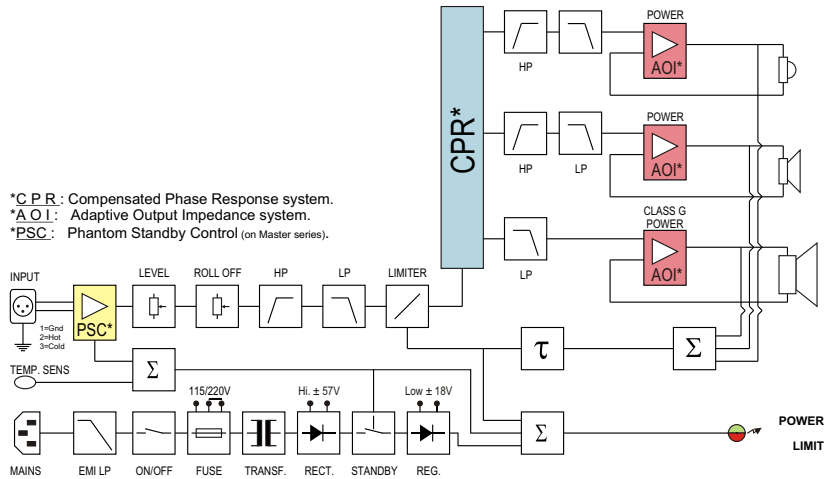

Technical data sheet

*C.P.R. : Compensated Phase Response system.
*A.O.I. : Adaptive Output Impedance system.
*P.S.C. : Phantom Standby Control (on Master series).

- Puissance RMS Power RMS **170+80+50 W**
- Puissance programme Program power **300 W**
- Impédance d'entrée Input Impedance **Sym, 10k Ohms**
- Sensibilité pour 100 dB @ 1m Sensivity for 100 dB @ 1m **0.775 V**
- Rapport signal sur Bruit Signal to Noise Ratio **-96 dBA**
- Saturation d'entrée Input Overload **24 Vpp**
- Niveau max. continu, 1m Continuous Max SPL, 1m **110 dB (single)**
- Niveau max. programme, 1m Program Max SPL, 1m **121 dB (pair)**
- Réponse à -6 dB Response at -6dB **32 - 23000 Hz**
- Tolérances Tolerances **±1.5 dB (38Hz - 20kHz)**
- Distorsions THD Distortion THD **< 1.2% (40Hz-20kHz)**
- Phase tolérances Phase tolerances **±45° (150Hz - 20kHz)**
- Dispersion (B.R. 4 - 16 kHz) à -6 dB Dispersion (P.N. 4 - 16 kHz) at -6 dB **90° x 80° (H x V)**
- Système System **3 Way(s)**
- Fréquence de coupure Crossover frequency **550Hz, 3.2kHz**
- Dim. basses Ext. / Membrane Woofer's dim. Ext. / Diaphragm **Ø 258 mm / Ø 210 mm**
- Dim. mediums Ext. / Membrane Medium's dim. Ext. / Diaphragm **Ø 142 mm / Ø 102 mm**
- Dim. aiguës Ext. / Membrane Tweeter's dim. Ext. / Diaphragm **Ø 100 mm / Ø 25 mm**
- Connecteurs Connectors **1 x XLR F / 3P**
- Signal entrée Signal input **1=GND, 2=(+), 3=(-)**
- Matériaux du boîtier Box Material **MDF**
- Dimensions boîtier L x H x P mm **320 x 590 x 380**
- Dimensions cabinet W x H x D mm **320 x 590 x 380**
- Poids brut / net Gross / Net Weight **32.1 / 28.4 Kg**
- Tension de secteur Voltage **115/230V (50-60Hz)**
- Consommation Consumption Standby-Quiescent-Max **2.5 - 10 - 200 VA**
- Humidité Moy / Max Mean / Max Humidity **< 75% / < 90%**
- Température externe External Temperature **5 - 40 °C**

Mounting

Bottom view

Side view

Acoustical axis

Front view