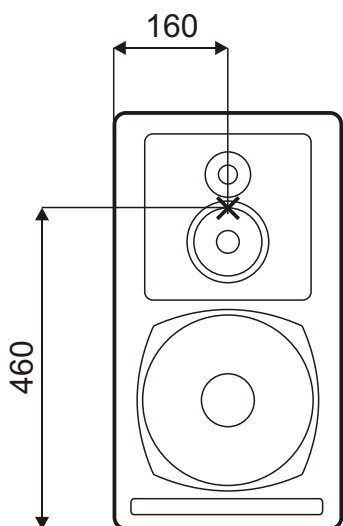

Technical data sheet

*C.P.R. : Compensated Phase Response system.
*A.O.I. : Adaptive Output Impedance system.
*P.S.C. : Phantom Standby Control (on Master series).

- Puissance RMS Power RMS **170+80+50 W**
- Puissance programme Program power **300 W**
- Impédance d'entrée Input Impedance **Sym, 10k Ohms**
- Sensibilité pour 100 dB @ 1m Sensivity for 100 dB @ 1m **0.775 V**
- Rapport signal sur Bruit Signal to Noise Ratio **-96 dBA**
- Saturation d'entrée Input Overload **24 Vpp**
- Niveau max. continu, 1m Continuous Max SPL, 1m **110 dB (single)**
- Niveau max. programme, 1m Program Max SPL, 1m **121 dB (pair)**
- Réponse à -6 dB Response at -6dB **32 - 23000 Hz**
- Tolérances Tolerances **±1.5 dB (38Hz - 20kHz)**
- Distorsions THD Distortion THD **< 1.2% (40Hz-20kHz)**
- Phase tolérances Phase tolerances **±45° (150Hz - 20kHz)**
- Dispersion (B.R. 4 - 16 kHz) à -6 dB Dispersion (P.N. 4 - 16 kHz) at -6 dB **90° x 80° (H x V)**
- Système System **3 Way(s)**
- Fréquence de coupure Crossover frequency **550Hz, 3.2kHz**
- Dim. basses Ext. / Membrane Woofer's dim. Ext. / Diaphragm **Ø 258 mm / Ø 210 mm**
- Dim. mediums Ext. / Membrane Medium's dim. Ext. / Diaphragm **Ø 142 mm / Ø 102 mm**
- Dim. aiguës Ext. / Membrane Tweeter's dim. Ext. / Diaphragm **Ø 100 mm / Ø 25 mm**
- Connecteurs Connectors **1 x XLR F / 3P**
- Signal entrée Signal input **1=GND, 2=(+), 3=(-)**
- Matériaux du boîtier Box Material **MDF**
- Dimensions boîtier L x H x P mm **320 x 590 x 380**
- Dimensions cabinet W x H x D mm **320 x 590 x 380**
- Poids brut / net Gross / Net Weight **32.1 / 28.4 Kg**
- Tension de secteur Voltage **115/230V (50-60Hz)**
- Consommation Consumption Standby-Quiescent-Max **2.5 - 10 - 200 VA**
- Humidité Moy / Max Mean / Max Humidity **< 75% / < 90%**
- Température externe External Temperature **5 - 40 °C**

Mounting

Bottom view

Side view

Acoustical axis

Front view