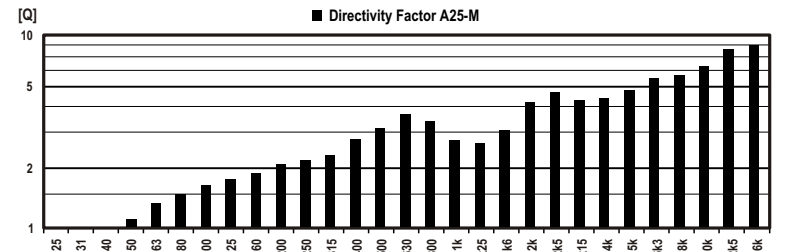

Technical data sheet

*C.P.R. : Compensated Phase Response system.
*A.O.I. : Adaptive Output Impedance system.
*P.S.C. : Phantom Standby Control (on Master series).

- Puissance RMS Power RMS **170+80+50 W**
- Puissance programme Program power **300 W**
- Impédance d'entrée Input Impedance **Sym, 10k Ohms**
- Sensibilité pour 100 dB @ 1m Sensivity for 100 dB @ 1m **0.775 V**
- Rapport signal sur Bruit Signal to Noise Ratio **-96 dBA**
- Saturation d'entrée Input Overload **24 Vpp**
- Niveau max. continu, 1m Continuous Max SPL, 1m **110 dB (single)**
- Niveau max. programme, 1m Program Max SPL, 1m **121 dB (pair)**
- Réponse à -6 dB Response at -6dB **32 - 23000 Hz**
- Tolérances Tolerances **±1.5 dB (38Hz - 20kHz)**
- Distorsions THD Distortion THD **< 1.2% (40Hz-20kHz)**
- Phase tolérances Phase tolerances **±45° (150Hz - 20kHz)**
- Dispersion (B.R. 4 - 16 kHz) à -6 dB Dispersion (P.N. 4 - 16 kHz) at -6 dB **90° x 80° (H x V)**
- Système System **3 Way(s)**
- Fréquence de coupure Crossover frequency **550Hz, 3.2kHz**
- Dim. basses Ext. / Membrane Woofer's dim. Ext. / Diaphragm **Ø 258 mm / Ø 210 mm**
- Dim. mediums Ext. / Membrane Medium's dim. Ext. / Diaphragm **Ø 142 mm / Ø 102 mm**
- Dim. aiguës Ext. / Membrane Tweeter's dim. Ext. / Diaphragm **Ø 100 mm / Ø 25 mm**
- Connecteurs Connectors **1 x XLR F / 3P**
- Signal entrée Signal input **1=GND, 2=(+), 3=(-)**
- Matériaux du boîtier Box Material **MDF**
- Dimensions boîtier L x H x P mm **320 x 590 x 380**
- Dimensions cabinet W x H x D mm **320 x 590 x 380**
- Poids brut / net Gross / Net Weight **32.1 / 28.4 Kg**
- Tension de secteur Voltage **115/230V (50-60Hz)**
- Consommation Consumption Standby-Quiescent-Max **2.5 - 10 - 200 VA**
- Humidité Moy / Max Mean / Max Humidity **< 75% / < 90%**
- Température externe External Temperature **5 - 40 °C**

Mounting

Bottom view

Side view

Acoustical axis

Front view