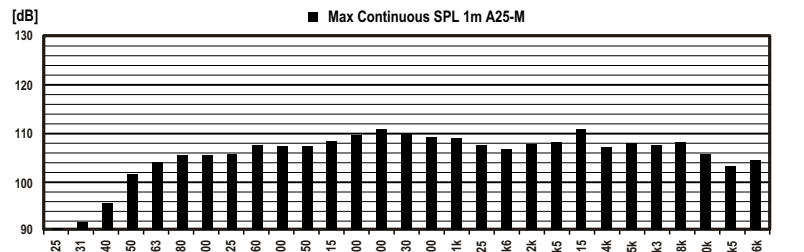

Technical data sheet

*C.P.R. : Compensated Phase Response system.
*A.O.I. : Adaptive Output Impedance system.
*P.S.C. : Phantom Standby Control (on Master series).

- Puissance RMS Power RMS **170+80+50 W**
- Puissance programme Program power **300 W**
- Impédance d'entrée Input Impedance **Sym, 10k Ohms**
- Sensibilité pour 100 dB @ 1m Sensivity for 100 dB @ 1m **0.775 V**
- Rapport signal sur Bruit Signal to Noise Ratio **-96 dBA**
- Saturation d'entrée Input Overload **24 Vpp**
- Niveau max. continu, 1m Continuous Max SPL, 1m **110 dB (single)**
- Niveau max. programme, 1m Program Max SPL, 1m **121 dB (pair)**
- Réponse à -6 dB Response at -6dB **32 - 23000 Hz**
- Tolérances Tolerances **±1.5 dB (38Hz - 20kHz)**
- Distorsions THD Distortion THD **< 1.2% (40Hz-20kHz)**
- Phase tolérances Phase tolerances **±45° (150Hz - 20kHz)**
- Dispersion (B.R. 4 - 16 kHz) à -6 dB Dispersion (P.N. 4 - 16 kHz) at -6 dB **90° x 80° (H x V)**
- Système System **3 Way(s)**
- Fréquence de coupure Crossover frequency **550Hz, 3.2kHz**
- Dim. basses Ext. / Membrane Woofer's dim. Ext. / Diaphragm **Ø 258 mm / Ø 210 mm**
- Dim. mediums Ext. / Membrane Medium's dim. Ext. / Diaphragm **Ø 142 mm / Ø 102 mm**
- Dim. aiguës Ext. / Membrane Tweeter's dim. Ext. / Diaphragm **Ø 100 mm / Ø 25 mm**
- Connecteurs Connectors **1 x XLR F / 3P**
- Signal entrée Signal input **1=GND, 2=(+), 3=(-)**
- Matériaux du boîtier Box Material **MDF**
- Dimensions boîtier L x H x P mm **320 x 590 x 380**
- Dimensions cabinet W x H x D mm **320 x 590 x 380**
- Poids brut / net Gross / Net Weight **32.1 / 28.4 Kg**
- Tension de secteur Voltage **115/230V (50-60Hz)**
- Consommation Consumption Standby-Quiescent-Max **2.5 - 10 - 200 VA**
- Humidité Moy / Max Mean / Max Humidity **< 75% / < 90%**
- Température externe External Temperature **5 - 40 °C**

Mounting

Bottom view

Side view

Acoustical axis

Front view