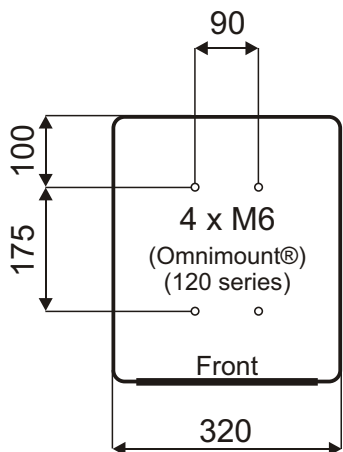

Technical data sheet

*C.P.R. : Compensated Phase Response system.
*A.O.I. : Adaptive Output Impedance system.
*P.S.C. : Phantom Standby Control (on Master series).

- Puissance RMS Power RMS **170+80+50 W**
- Puissance programme Program power **300 W**
- Impédance d'entrée Input Impedance **Sym, 10k Ohms**
- Sensibilité pour 100 dB @ 1m Sensivity for 100 dB @ 1m **0.775 V**
- Rapport signal sur Bruit Signal to Noise Ratio **-96 dBA**
- Saturation d'entrée Input Overload **24 Vpp**
- Niveau max. continu, 1m Continuous Max SPL, 1m **110 dB (single)**
- Niveau max. programme, 1m Program Max SPL, 1m **121 dB (pair)**
- Réponse à -6 dB Response at -6dB **32 - 23000 Hz**
- Tolérances Tolerances **±1.5 dB (38Hz - 20kHz)**
- Distorsions THD Distortion THD **< 1.2% (40Hz-20kHz)**
- Phase tolérances Phase tolerances **±45° (150Hz - 20kHz)**
- Dispersion (B.R. 4 - 16 kHz) à -6 dB Dispersion (P.N. 4 - 16 kHz) at -6 dB **90° x 80° (H x V)**
- Système System **3 Way(s)**
- Fréquence de coupure Crossover frequency **550Hz, 3.2kHz**
- Dim. basses Ext. / Membrane Woofer's dim. Ext. / Diaphragm **Ø 258 mm / Ø 210 mm**
- Dim. mediums Ext. / Membrane Medium's dim. Ext. / Diaphragm **Ø 142 mm / Ø 102 mm**
- Dim. aiguës Ext. / Membrane Tweeter's dim. Ext. / Diaphragm **Ø 100 mm / Ø 25 mm**
- Connecteurs Connectors **1 x XLR F / 3P**
- Signal entrée Signal input **1=GND, 2=(+), 3=(-)**
- Matériaux du boîtier Box Material **MDF**
- Dimensions boîtier L x H x P mm **320 x 590 x 380**
- Dimensions cabinet W x H x D mm **320 x 590 x 380**
- Poids brut / net Gross / Net Weight **32.1 / 28.4 Kg**
- Tension de secteur Voltage **115/230V (50-60Hz)**
- Consommation Consumption Standby-Quiescent-Max **2.5 - 10 - 200 VA**
- Humidité Moy / Max Mean / Max Humidity **< 75% / < 90%**
- Température externe External Temperature **5 - 40 °C**

Mounting

Bottom view

Side view

Acoustical axis

Front view