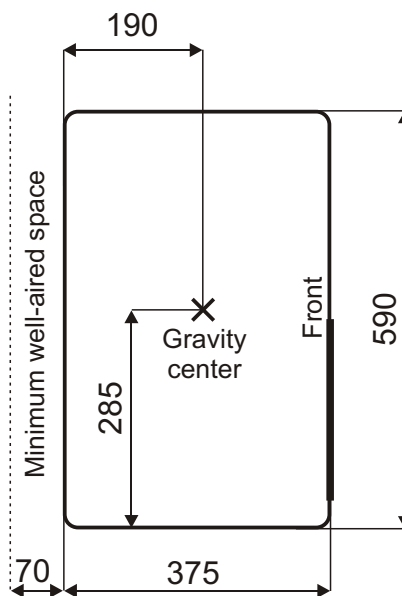

Technical data sheet

*C.P.R. : Compensated Phase Response system.
*A.O.I. : Adaptive Output Impedance system.
*P.S.C. : Phantom Standby Control (on Master series).

- Puissance RMS Power RMS **170+80+50 W**
- Puissance programme Program power **300 W**
- Impédance d'entrée Input Impedance **Sym, 10k Ohms**
- Sensibilité pour 100 dB @ 1m Sensivity for 100 dB @ 1m **0.775 V**
- Rapport signal sur Bruit Signal to Noise Ratio **-96 dBA**
- Saturation d'entrée Input Overload **24 Vpp**
- Niveau max. continu, 1m Continuous Max SPL, 1m **110 dB (single)**
- Niveau max. programme, 1m Program Max SPL, 1m **121 dB (pair)**
- Réponse à -6 dB Response at -6dB **32 - 23000 Hz**
- Tolérances Tolerances **±1.5 dB (38Hz - 20kHz)**
- Distorsions THD Distortion THD **< 1.2% (40Hz-20kHz)**
- Phase tolérances Phase tolerances **±45° (150Hz - 20kHz)**
- Dispersion (B.R. 4 - 16 kHz) à -6 dB Dispersion (P.N. 4 - 16 kHz) at -6 dB **90° x 80° (H x V)**
- Système System **3 Way(s)**
- Fréquence de coupure Crossover frequency **550Hz, 3.2kHz**
- Dim. basses Ext. / Membrane Woofer's dim. Ext. / Diaphragm **Ø 258 mm / Ø 210 mm**
- Dim. mediums Ext. / Membrane Medium's dim. Ext. / Diaphragm **Ø 142 mm / Ø 102 mm**
- Dim. aiguës Ext. / Membrane Tweeter's dim. Ext. / Diaphragm **Ø 100 mm / Ø 25 mm**
- Connecteurs Connectors **1 x XLR F / 3P**
- Signal entrée Signal input **1=GND, 2=(+), 3=(-)**
- Matériaux du boîtier Box Material **MDF**
- Dimensions boîtier L x H x P mm **320 x 590 x 380**
- Dimensions cabinet W x H x D mm **320 x 590 x 380**
- Poids brut / net Gross / Net Weight **32.1 / 28.4 Kg**
- Tension de secteur Voltage **115/230V (50-60Hz)**
- Consommation Consumption Standby-Quiescent-Max **2.5 - 10 - 200 VA**
- Humidité Moy / Max Mean / Max Humidity **< 75% / < 90%**
- Température externe External Temperature **5 - 40 °C**

Mounting

Bottom view

Side view

Acoustical axis

Front view